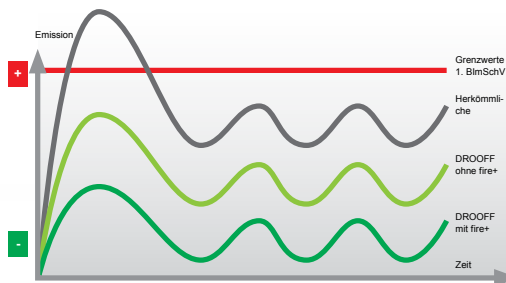

Bei uns brennend in Funktion!

Pyramonter Straße 43a
32676 Lügde
Tel. 0 52 81 / 98 20-0

www.ahrens-fachmarkt.de

www.drooff-kaminofen.de