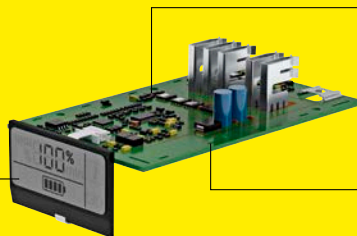

Kärcher Akkutechnologie:
für dauerhaft starke Leistung
und lange Lebensdauer.

**NUR BEI
KÄRCHER**

**NUR BEI
KÄRCHER**

**LCD-Display mit
Real Time Technology**

Das integrierte LCD-Display zeigt entweder den Ladezustand, die Restlaufzeit oder die Restladezeit an.