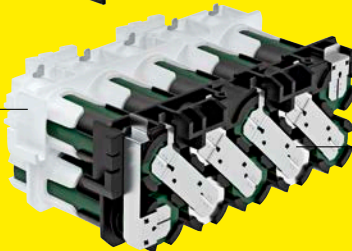

Effizientes Temperaturmanagement

Durch effiziente Wärmepufferung und intelligentes Batteriemangement wird bei leistungsintensiven Anwendungen höchste Performance sichergestellt.

**Leistungsstarke
Lithium-Ionen-Zellen**

Garantieren eine konstante Leistung, mit geringer Selbstentladung und ohne Memory-Effekt.

**NUR BEI
KÄRCHER**

Spritzwassergeschützt

Der Akku mit IPX5-Zertifikat ist spritzwassergeschützt und damit perfekt für alle Outdoor-Anwendungen.