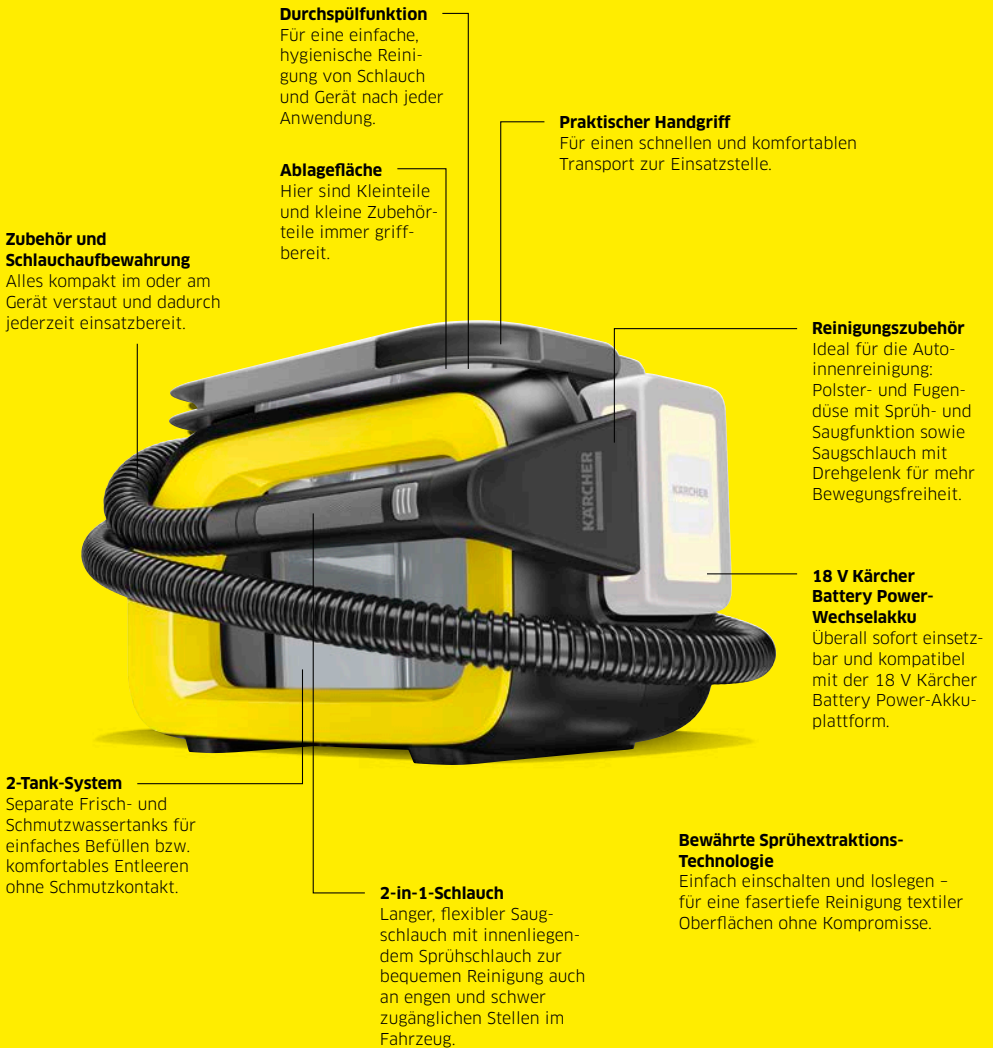

SE 3-18 Compact

Frischwasserbehälter: 1,7 l

Saugschlauchlänge: 1,9 m

Gewicht ohne Zubehör: 3,6 kg

Max. Laufzeit je Akkuladung*: 12 min

Bestell-Nr.: 1.081-500.0

* Maximale Laufzeit mit 18 V/2,5 Ah Kärcher Battery Power-Wechselakku.

18 V Kärcher Battery Power-Wechselakku und -Ladegerät nicht im Lieferumfang enthalten.

** Durch die Registrierung unter www.karcher.de/garantie kann die Garantie auf 5 Jahre verlängert werden.

Alle Zubehöre und Reinigungsmittel finden Sie auf www.karcher.de